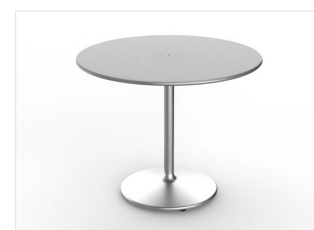

# Chaise style café ARIES

### La chaise ARIES et nos tables à café

Jumelez vos chaises ARIES avec des tables assorties, telles que la table carrée en bois Foro ou la table à café Battery, pour créer une expérience conviviale et élégante pour les repas en plein air.

TABLES CARRÉES EN BOIS  
FORO

TABLE À CAFÉ BATTERY