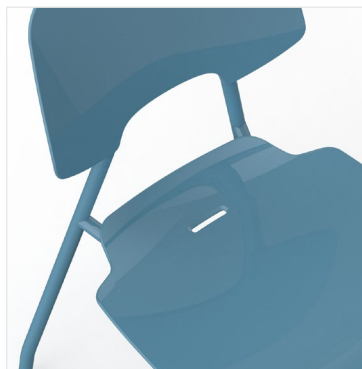

## Les chaises d'extérieur mobiles, repensées

Créée par Frank Crawford pour Maglin, la chaise style café ARIES a été inspirée par la vitalité des premiers signes du printemps. Elle offre confort et durabilité grâce à son armature solide en tube d'acier et son siège et dossier en aluminium moulé.

Et grâce à l'inscription personnalisable sur le dossier, ARIES confère du caractère à chaque espace extérieur.

S'EMPILE 4 CHAISES EN HAUTEUR

INSERTION POUR LOGO SUR LE DOSSIER

OUVERTURE POUR L'ÉCOULEMENT D'EAU SUR LE SIÈGE