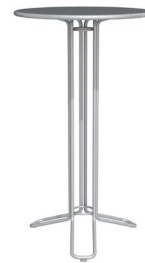

Les tables Kontur sont offertes en 3 formats : café, hauteur de bar et basse, qui comprennent tous un rebord roulé et une conception à 3 pattes en tiges d'acier massif qui assure une excellente stabilité. Les tables à café ont une ouverture pour un parasol et des pieds de parasol coordonnés sont aussi offerts. Les chaises et tabourets Kontur sont empilables et sont dotés d'un siège en acier formé pour plus de confort.

## LA COLLECTION

**TABLE À CAFÉ**  
HAUTEUR 30 PO /  
DIAMÈTRE 36 PO

**CHAISE**  
HAUTEUR DU  
SIÈGE 18 PO

**TABLE BASSE**  
HAUTEUR 16 PO /  
DIAMÈTRE 24 PO

**TABOURET À  
HAUTEUR DE BAR**  
HAUTEUR 32,5 PO

**TABLE À HAUTEUR  
DE BAR**  
HAUTEUR 42 PO /  
DIAMÈTRE 24 PO

**PIED DE PARASOL**  
PLAQUE LESTÉE  
50 LB

## CARACTÉRISTIQUES ET AVANTAGES

- Mobilier mobile et autoportant
- Chaises, tabourets et tables basses empilables
- Siège des chaises en acier formé pour plus de confort
- Conception à 3 pattes favorisant l'autonivellement des tables
- Tables basses et à hauteur de bar de 24 po de diamètre
- Table à café 36 po avec trou pour parasol de 2 po
- Pied triangulaire de parasol s'ajoutant parfaitement avec la table à café